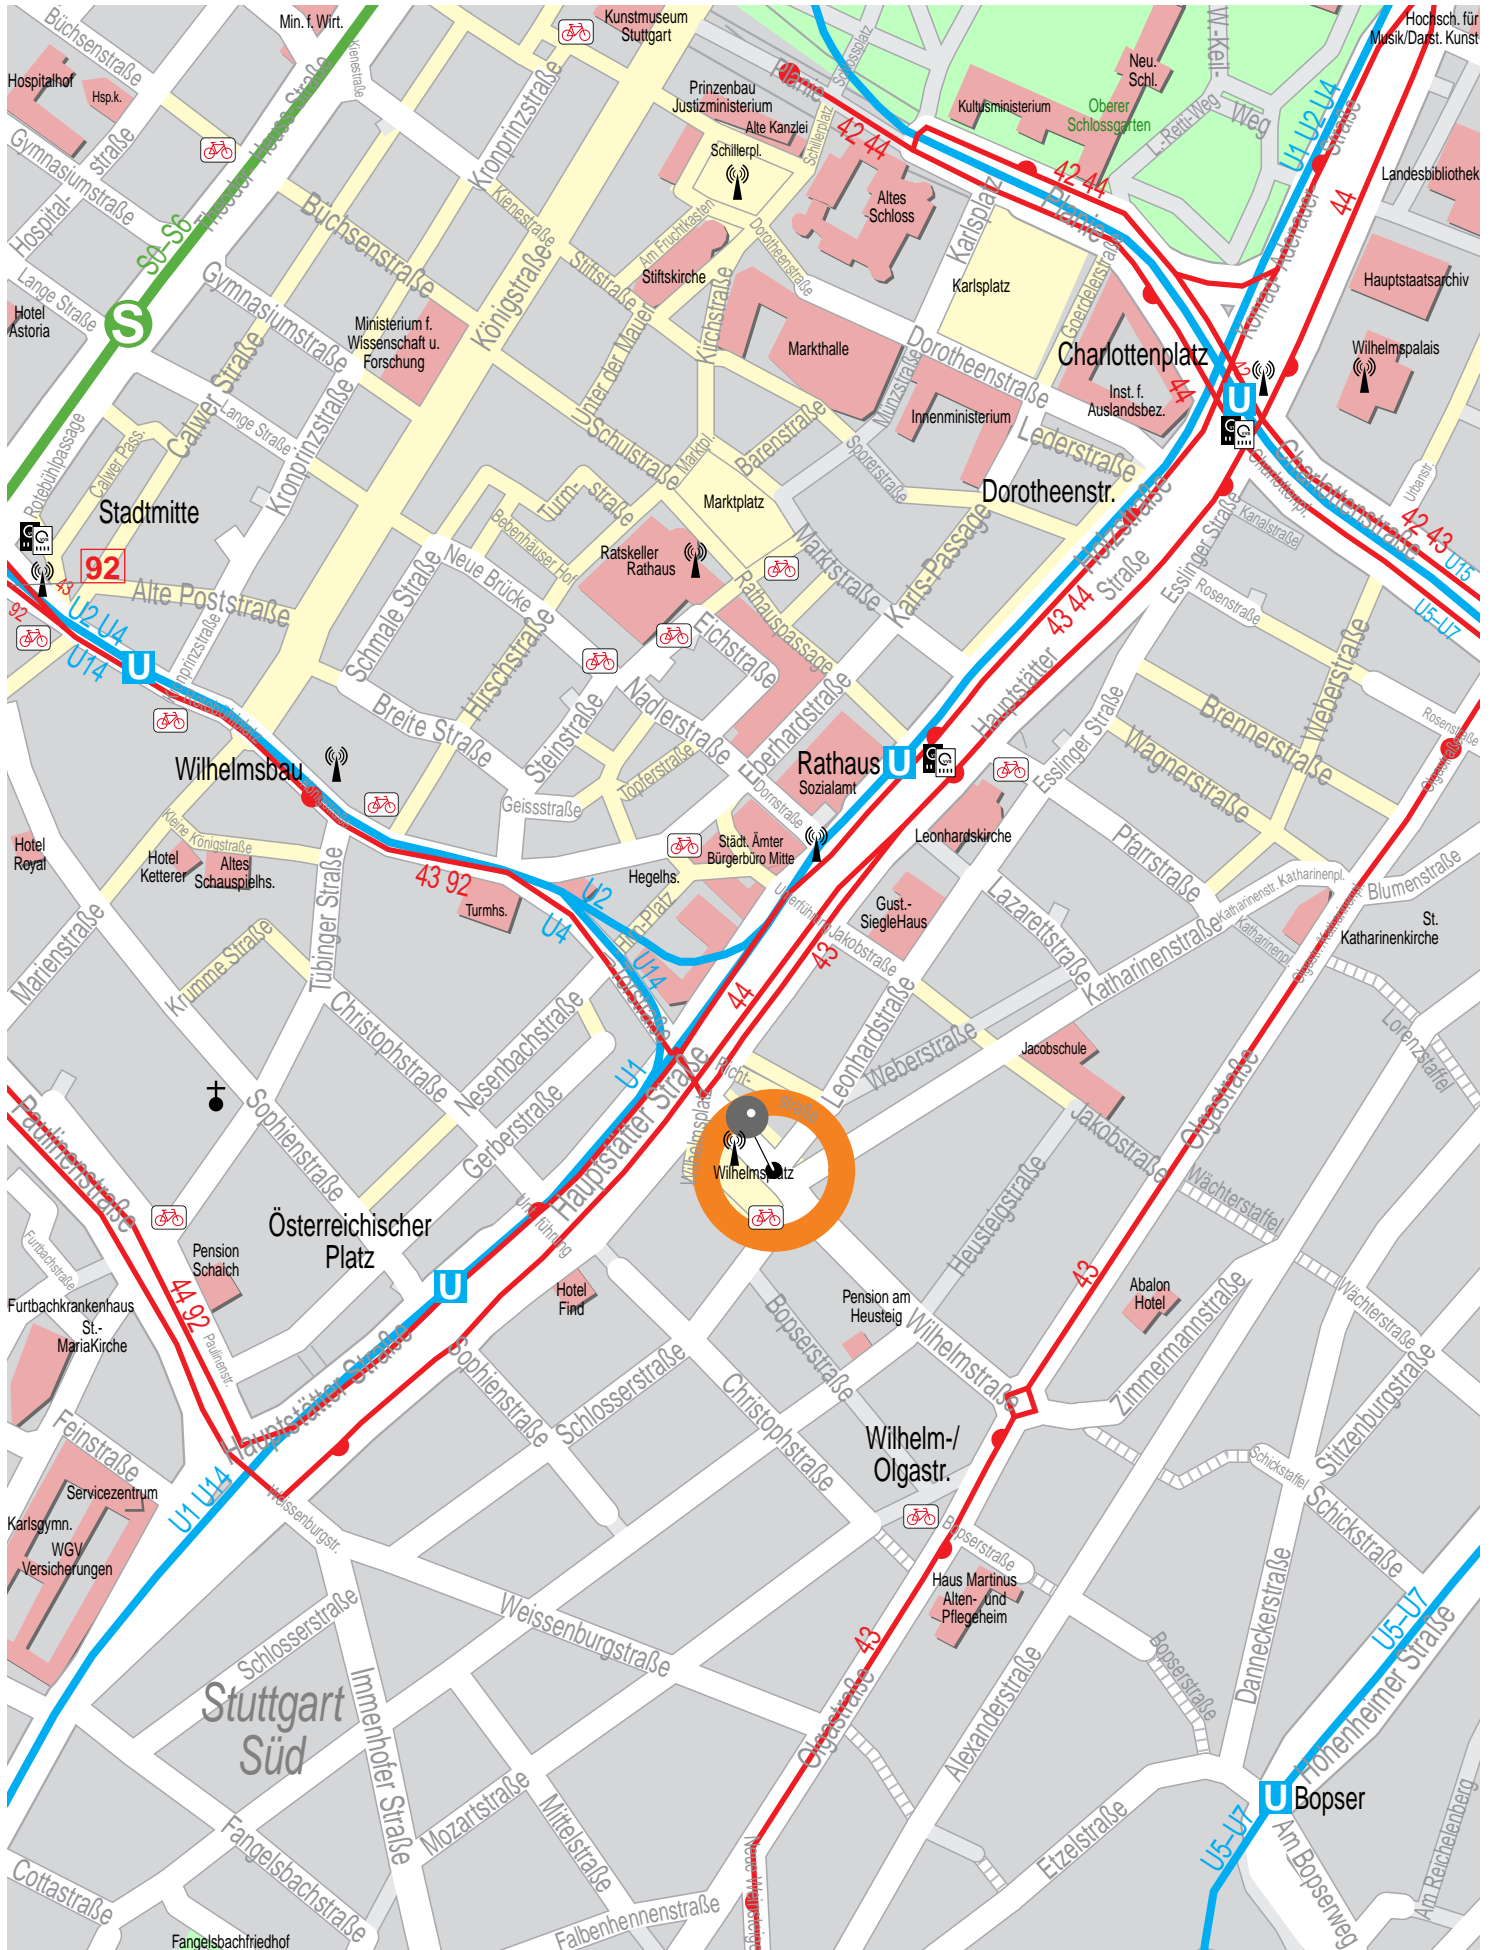

# Stadtplanausschnitt Stuttgart Wilhelmsplatz (Stgt)

Ausgabe 2010

-  WLAN-Hotspot
-  Call-A-Bike
-  VVS-Verkaufsstelle
-  92 Endhaltestelle